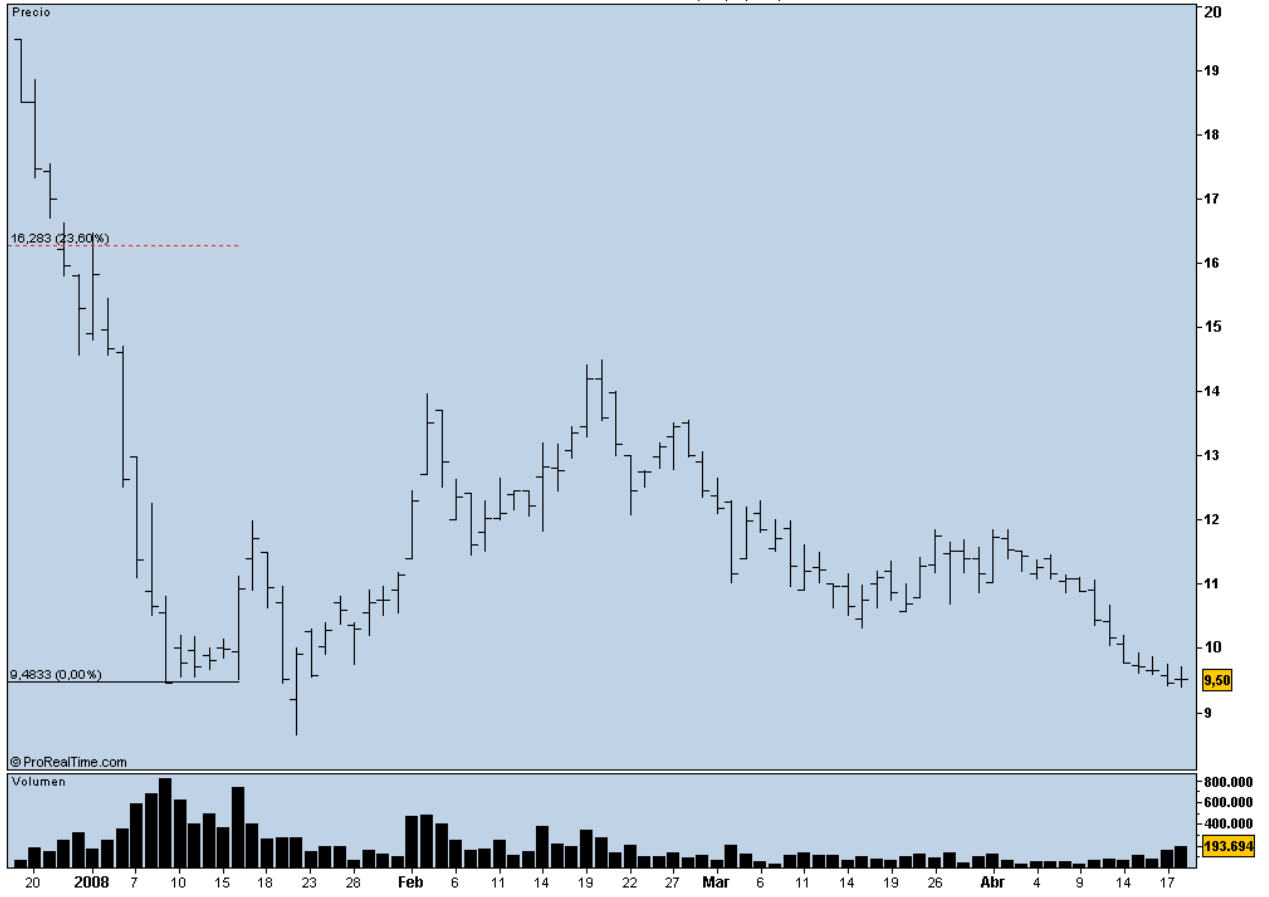

Visítalo en: <http://www.labolsa.com/foro/mensajes/1208711241/>

Sugerencias de especulacion para esta semana

- [acrisios] -
- 19:07 20/abr/2008

VERTICE 360, si supera 1,5

Española del Zinc, si supera 2,6

Gral de Alquiler Maquinaria, si supera 17,8

SNIACE, si hace máximo creciente mañana

Renta Corporación, si hace máximo creciente

Saludos y suerte

.....