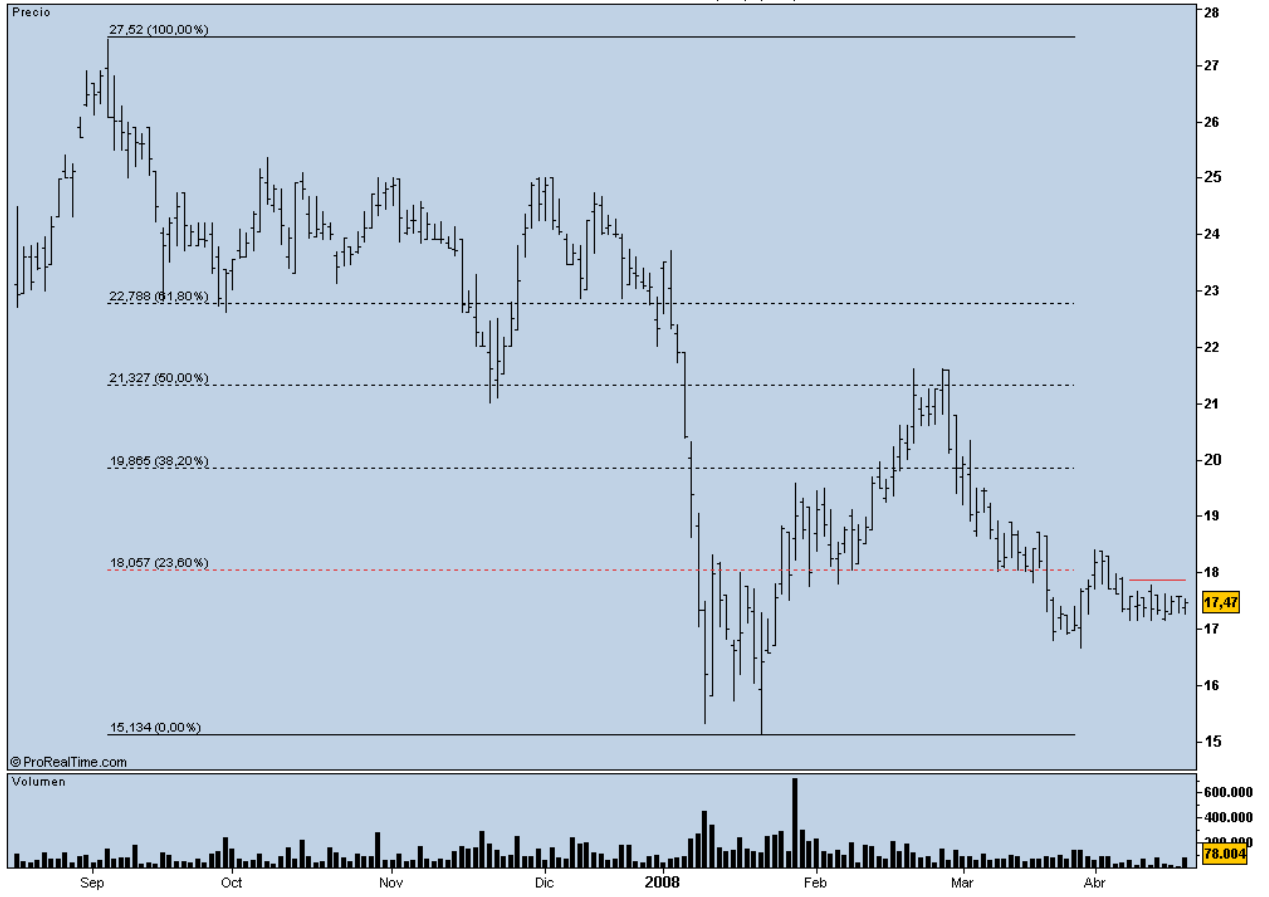

Visítalo en: <http://www.labolsa.com/foro/mensajes/1208711241/>

Sugerencias de especulacion para esta semana

- [acrisios] -
- 19:07 20/abr/2008

VERTICE 360, si supera 1,5

Española del Zinc, si supera 2,6

Gral de Alquiler Maquinaria, si supera 17,8

SNIACE, si hace máximo creciente mañana

Renta Corporación, si hace máximo creciente

Saludos y suerte

.....